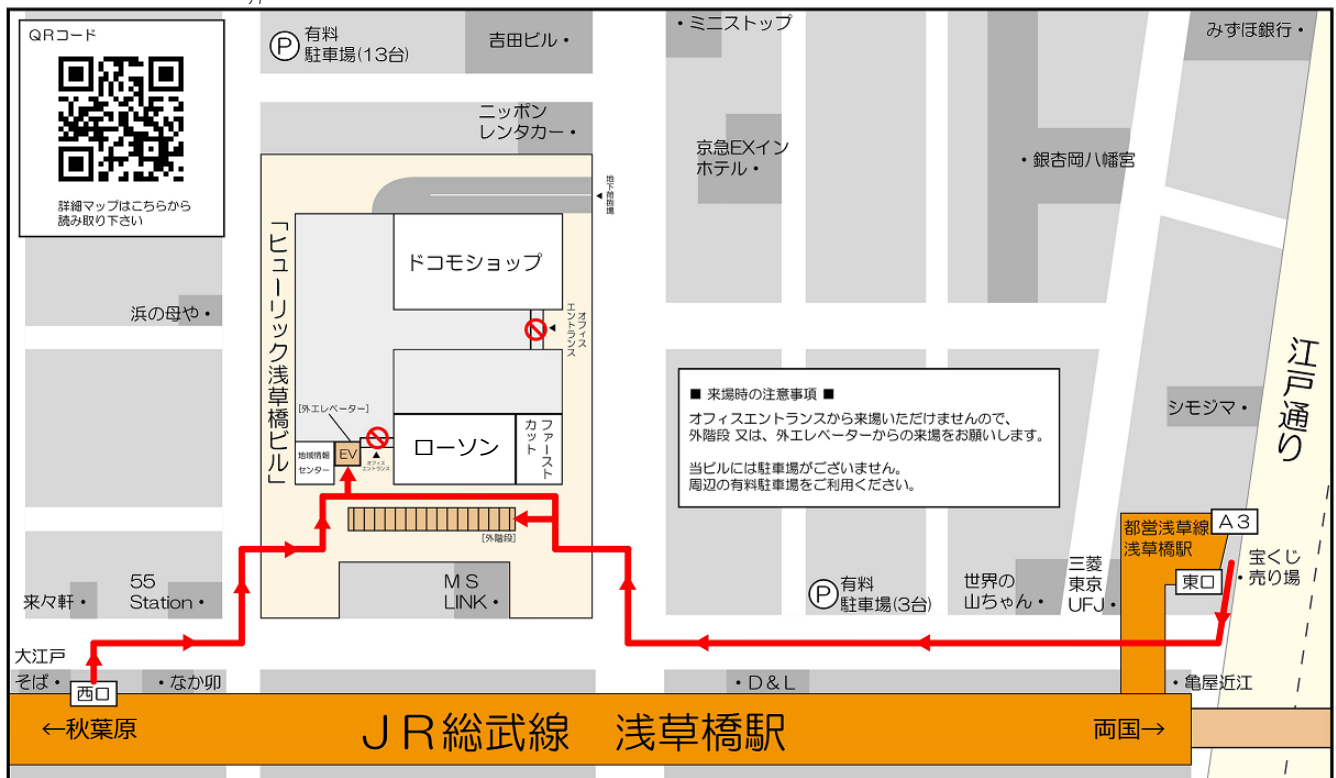

《 首都直下地震への提言 》

「被害の真相を知り、現在の都市防災を考える」

名古屋大学
減災連携研究センター
特任教授

武村 雅之 氏

- ◆ お申込みは、裏面の申込表に必要事項をご記入の上、メールまたはFAXでREIC事務局までお願いします。
- ◆ ご希望者多数の場合は、先着順にて締め切らせていただきます。
- ◆ お申込締切：2023年6月20日（火）

主催：特定非営利活動法人 リアルタイム地震・防災情報利用協議会

※ご提供いただいた個人情報は、本セミナーのご連絡・当日の運営及び当社のサービスや今後のセミナー等のご案内のために利用させていただきます。

会場案内

- ・ J総武線「浅草橋駅 (西口)」より徒歩1分
- ・ 都営浅草線「浅草橋駅 (A3出口)」より徒歩2分

REICお問い合わせ先

特定非営利活動法人 **リアルタイム地震・防災情報利用協議会**

〒111-0054 東京都台東区鳥越2-7-4 エス・アイビル4階