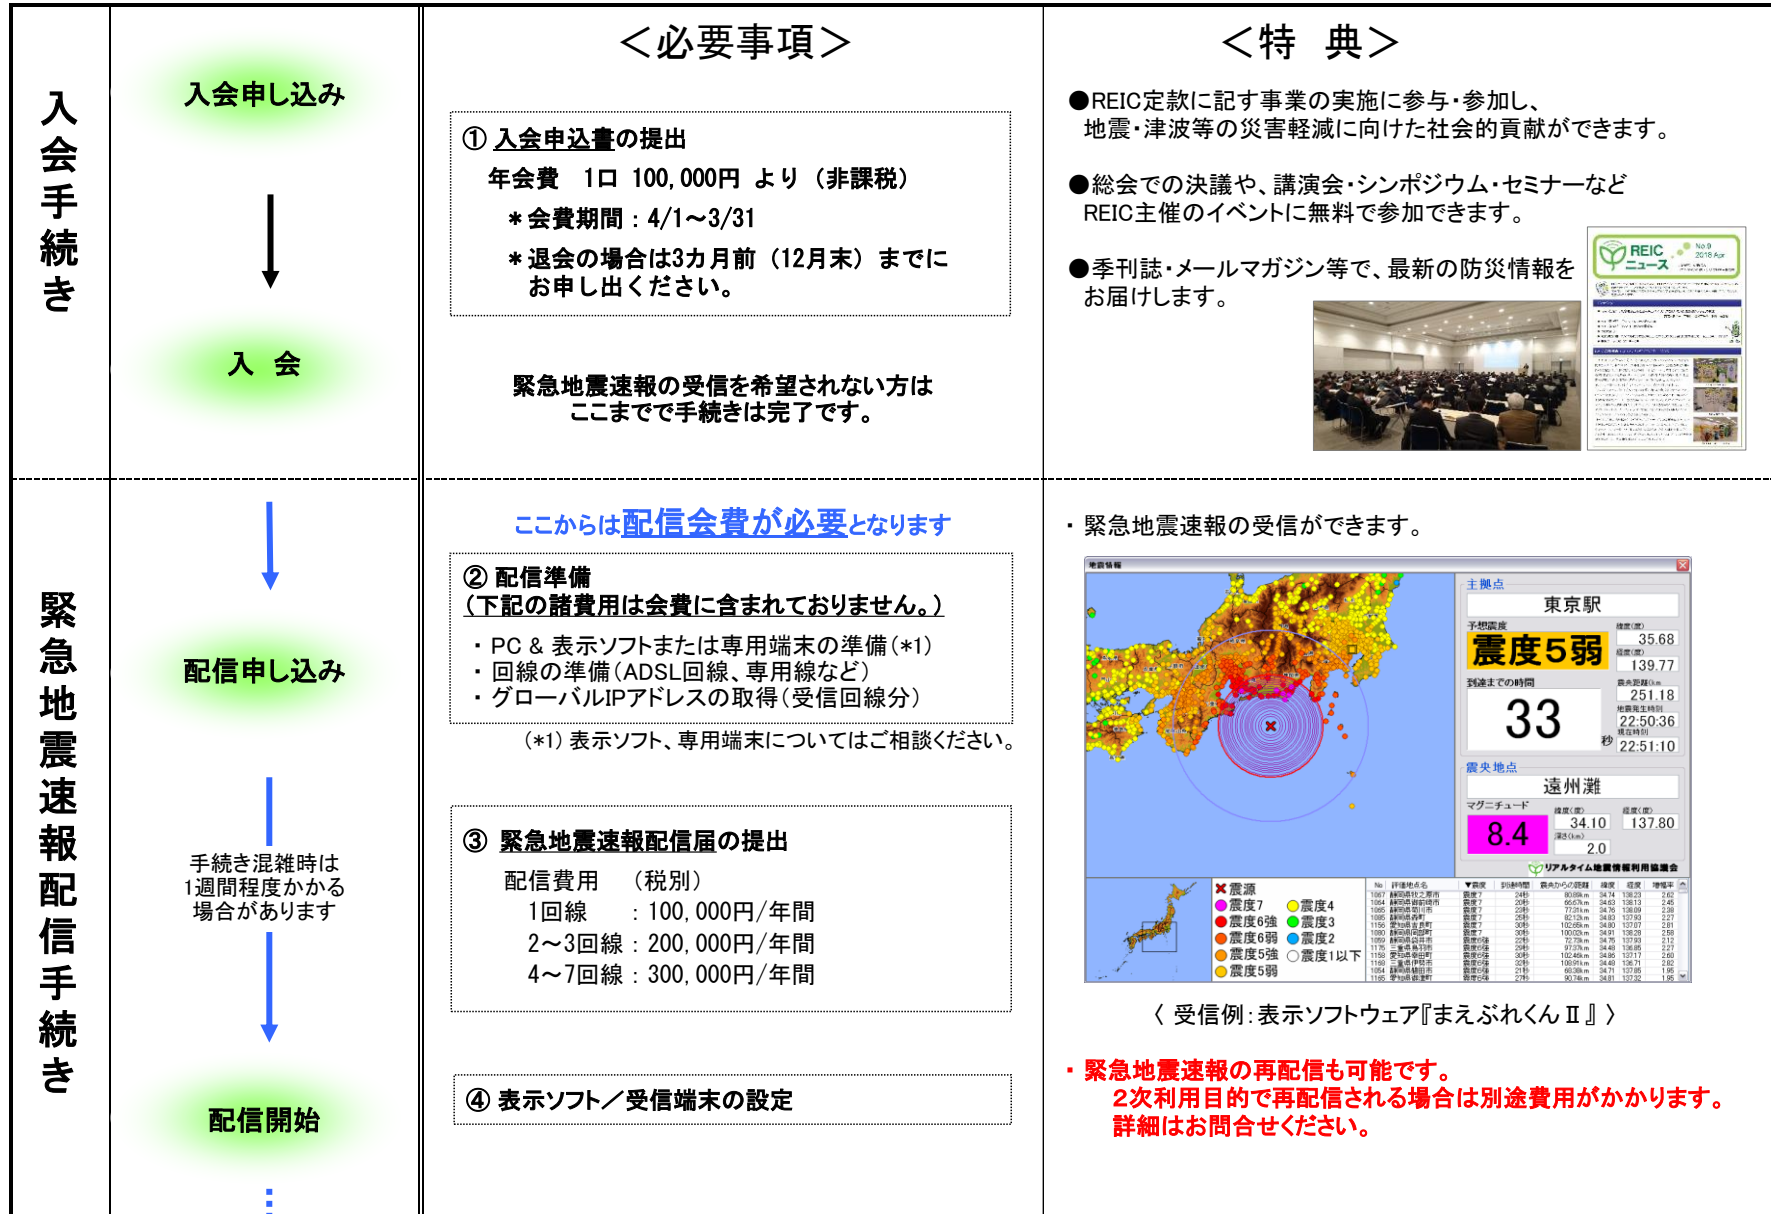

REIC入会・配信申請の手続き

ご不明な点は事務局までお問い合わせください TEL 03-5829-6368

~従業員への身の安全の確保~
~館内放送・エレベーター・自動扉連動、装置停止などへの活用~
~受信システムの独自開発、利活用に関する研究・開発~