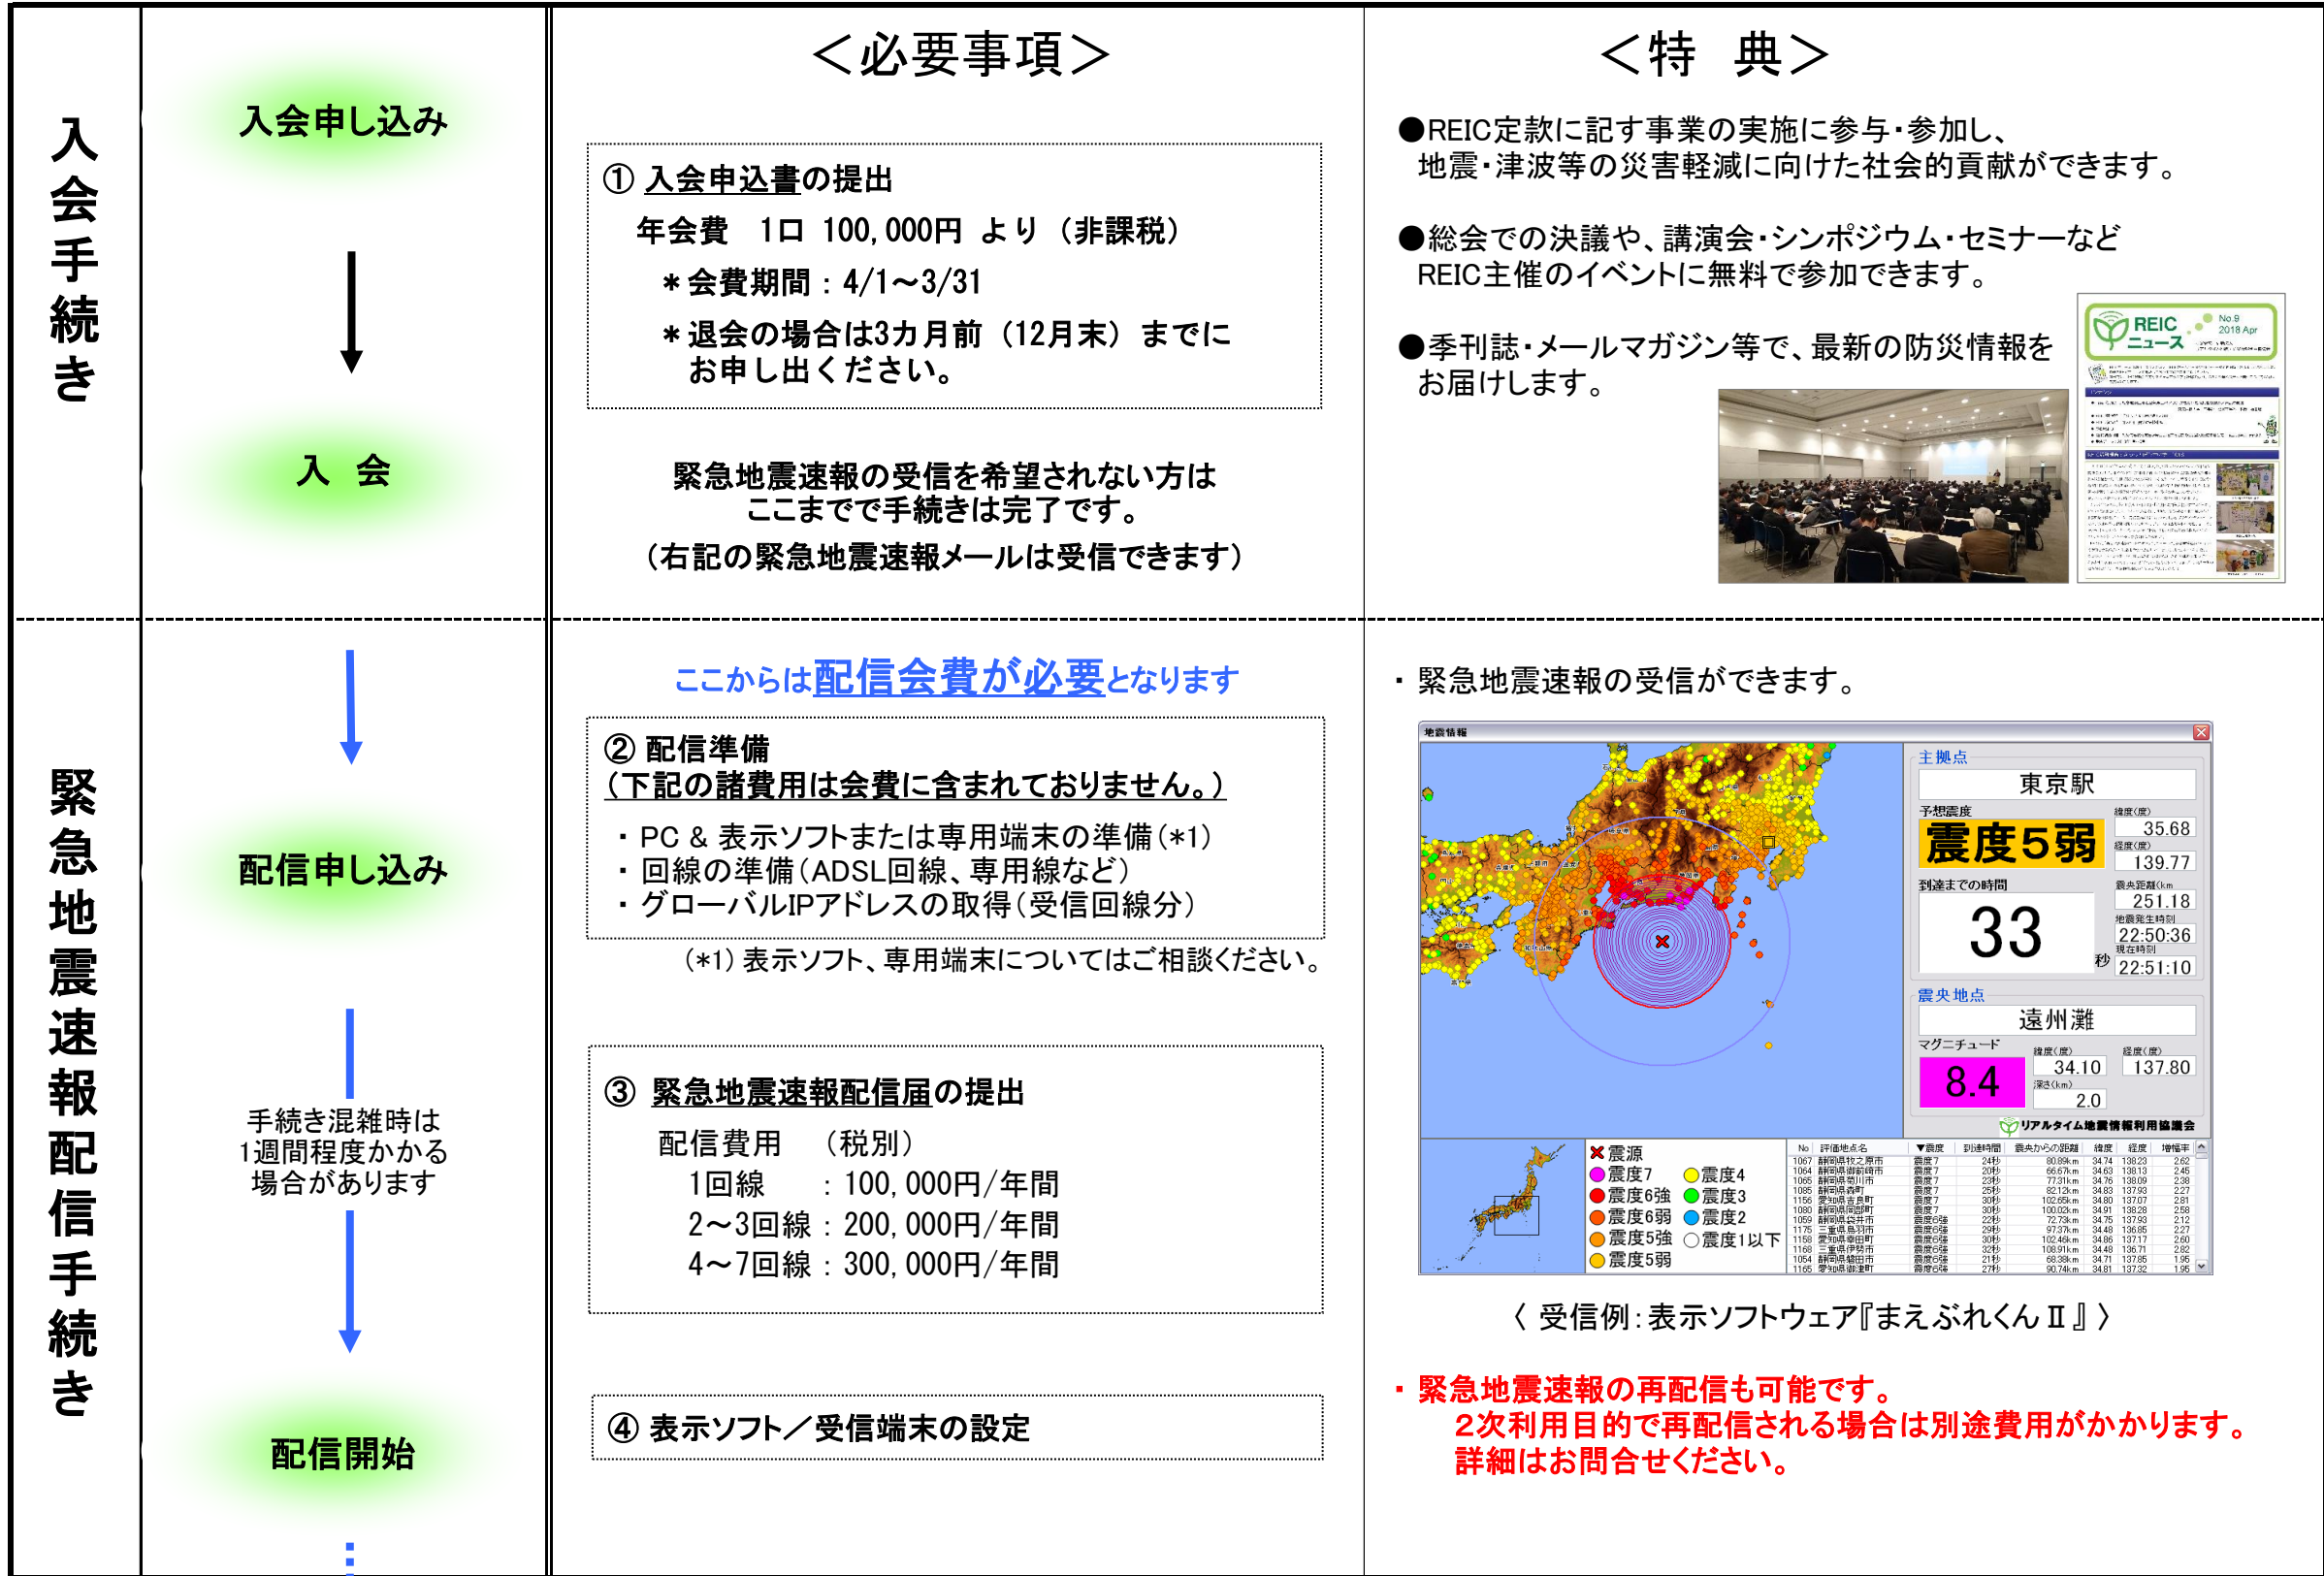

REIC入会・配信申請の手続き

ご不明な点は事務局までお問い合わせください TEL 03-5829-6368

~従業員の身の安全の確保~
~館内放送・エレベーター・自動扉連動、装置停止などへの活用~
~受信システムの独自開発、利活用に関する研究・開発~