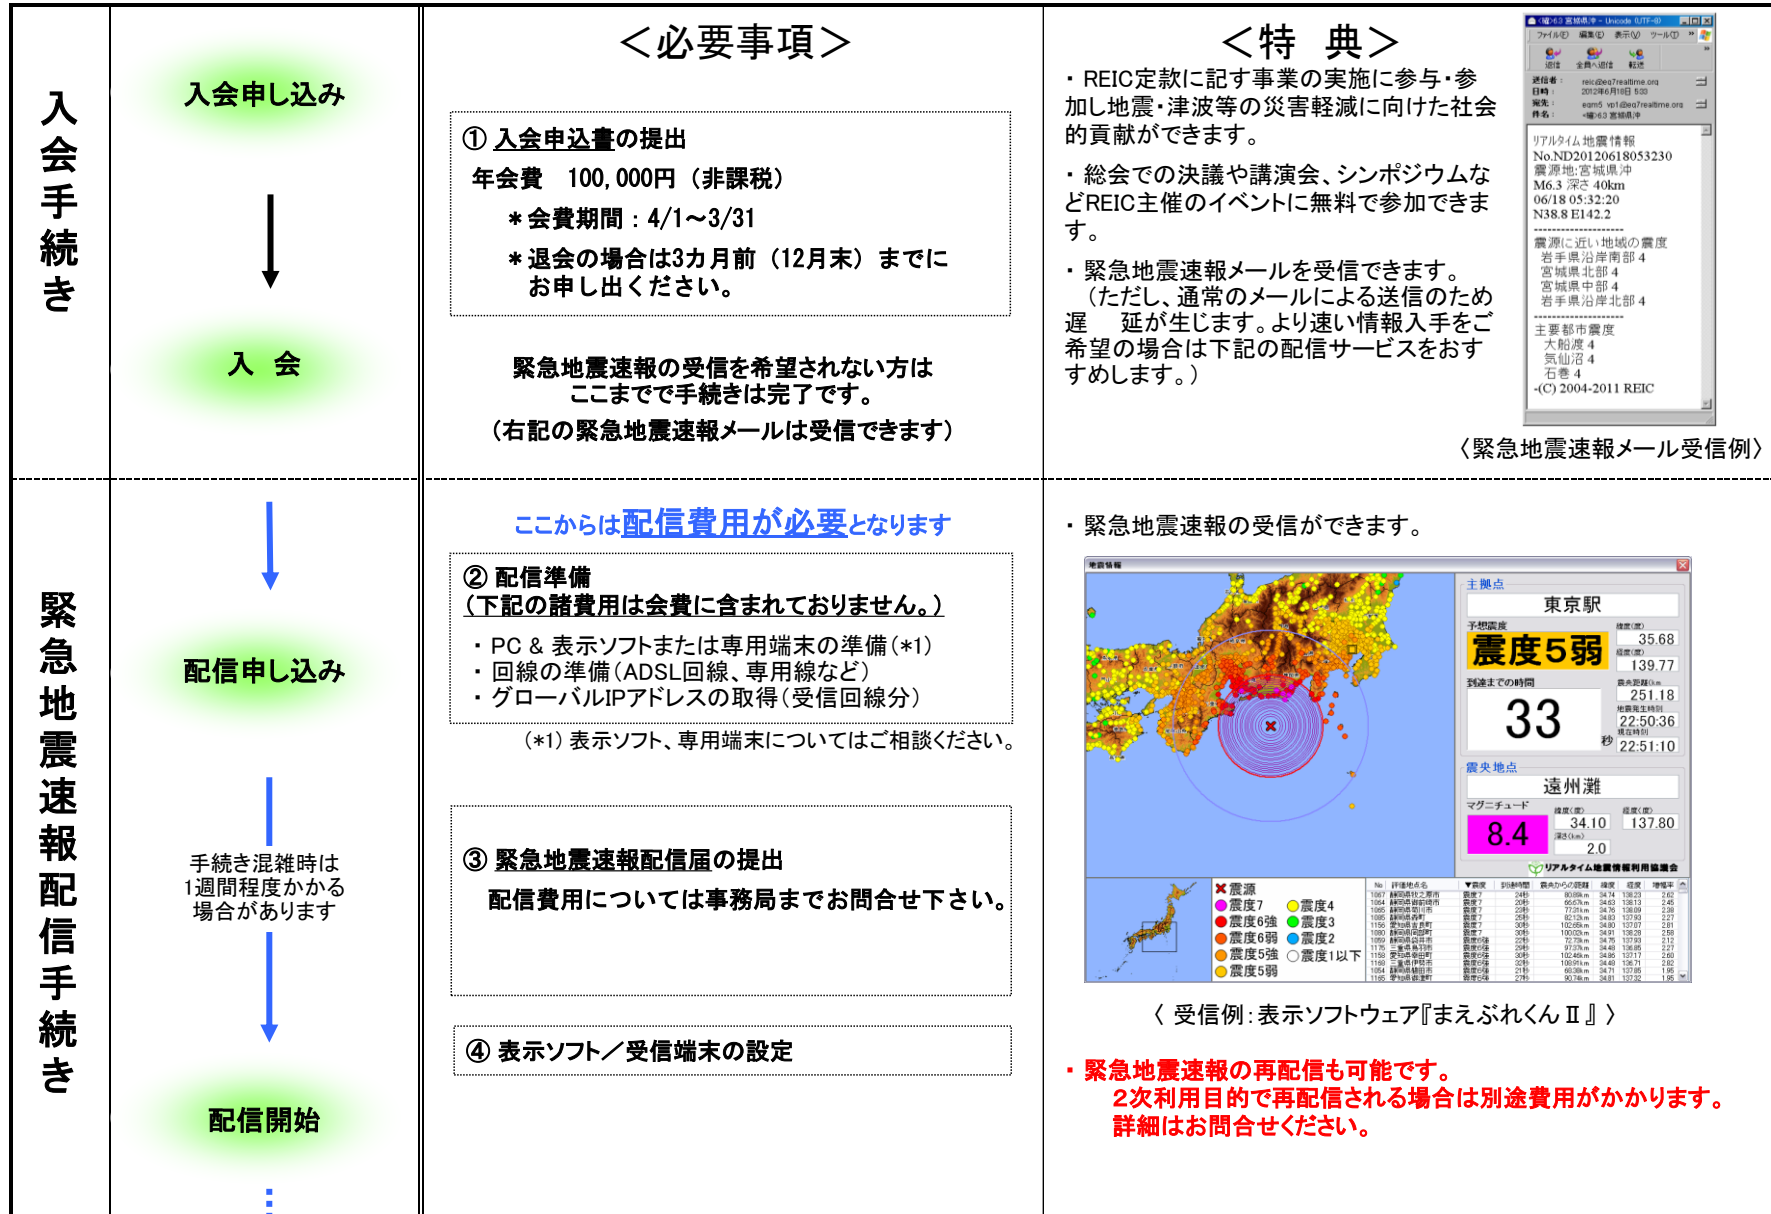

REIC入会・配信申請の手続き

ご不明な点は事務局までお問い合わせください TEL 03-5829-6368

～従業員への身の安全の確保～
～館内放送・エレベーター・自動扉連動、装置停止などへの活用～
～受信システムの独自開発、利活用に関する研究・開発～