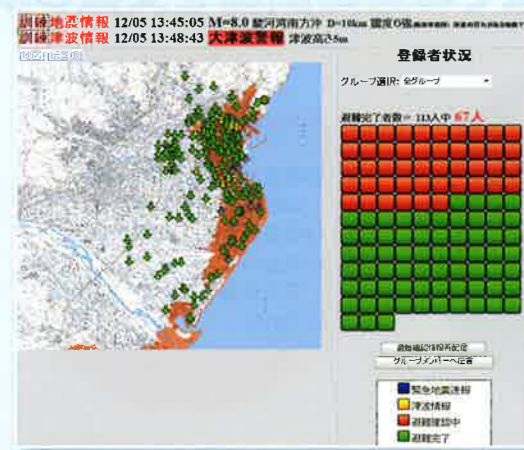

# 緊急津波避難情報システム

社会実験を募集中！地域での避難訓練を支援します。

一般企業

- ◎従業員への地震・津波情報(避難場所)の伝達
- ◎避難完了一括管理で、家族などへの安否情報(避難場所)を伝達
- ◎その他

自治体

- ◎職員への地震・津波情報(避難場所)の伝達
- ◎職員の勤務状態を確認
- ◎避難完了一括管理で、家族などへの安否情報(避難場所)を伝達
- ◎その他

学校・保育園

- ◎職員への地震・津波情報(避難場所)の伝達
- ◎職員が児童を避難誘導
- ◎児童の避難完了後、保護者への安否情報(避難場所)を伝達
- ◎その他

# 「緊急津波避難情報システム」を活用するには！

あなたの携帯電話(スマホ)に以下の手順(STEP1)で受信環境を設定するだけで**簡単操作**。  
緊急情報受信により、(STEP2~STEP5)避難完了までサポート。

## 防災管理者画面で避難状況を把握

▲宮城県名取市

▲静岡県焼津市

**個人情報の取り扱いについて**  
ご登録いただいた個人情報は適切に管理し、社会実験終了次第、適切な方法で廃棄いたします。

# 「緊急津波避難情報システム」は多くの地域で、有効性が確認されています。