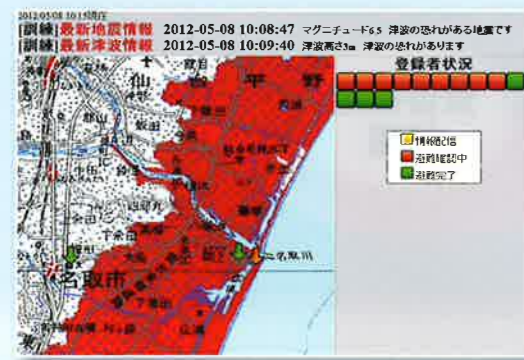

防災管理者画面で避難状況を把握

▲宮城県名取市