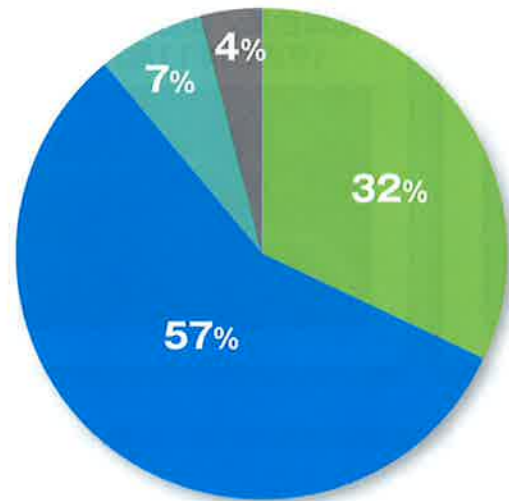

訓練は、いざという時にあなたを守ります！  
地域の防災対策としての活用をお勧めいたします！

名取市ゆりあげ港朝市 利用評価

仙台市三本塚 利用評価

■ 良い ■ 普通 ■ 要改善 ■ 無記入

【社会実験に必要な環境】

- ◎登録には、各登録者ごとの携帯電話・スマートフォンまたはタブレットなどのメールアドレスが必要です。
- ◎管理者用画面はパソコン、通信可能なタブレット端末などで利用できます。
- ◎安否確認情報配信には、家族などのメールアドレスの登録ができます。
- ◎登録者数は1団体最大200名までとなります。
- ◎社会実験への参加費用は無料です。
- ◎対象団体は一般企業、自治体、学校関係、地域団体等となります。