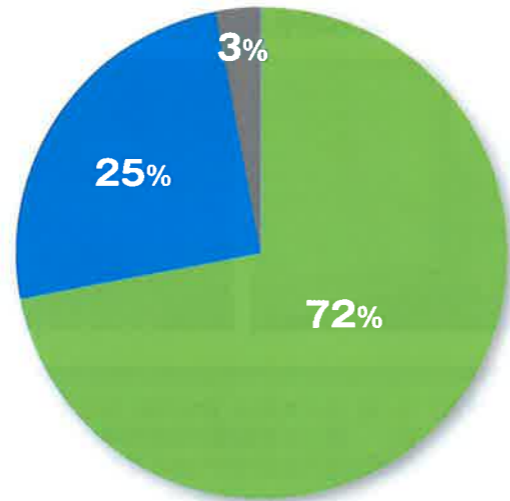

訓練は、いざという時にあなたを守ります！  
地域の防災対策としての活用をお勧めいたします！

名取市ゆりあげ港朝市 利用評価

仙台市三本塚 利用評価

■ 良い ■ 普通 ■ 要改善 ■ 無記入

【社会実験に必要な環境】

- ◎登録には、各登録者ごとの携帯電話・スマートフォンまたはタブレットなどのメールアドレスが必要です。
- ◎管理者用画面はパソコン、通信可能なタブレット端末などで利用できます。
- ◎安否確認情報配信には、家族などのメールアドレスの登録ができます。
- ◎登録者数は1団体最大200名までとなります。
- ◎社会実験への参加費用は無料です。
- ◎対象団体は一般企業、自治体、学校関係、地域団体等となります。